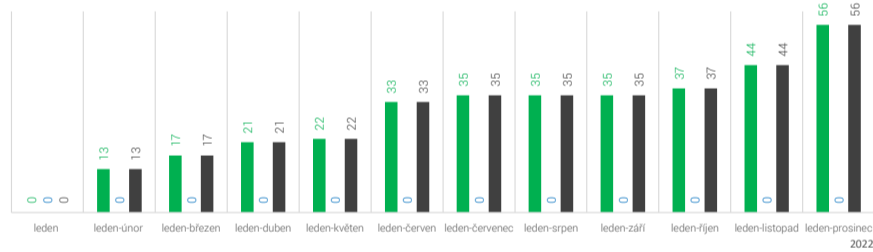

prosinec Celkem vyrobeno osobních automobilů	25 600
z toho BEV	2 112
z toho PHEV	1 984
Celkem vyrobeno osobních elektrických vozidel	4 096

Autobusy

kategorie M2 a M3

leden-prosinec

kumulace

Celkem vyrobeno autobusů	5 322	100%
z toho BEV	56	1,05%
z toho PHEV	0	0,00%
Celkem vyrobeno elektrických autobusů	56	1,05%

prosinec

měsíc

Celkem vyrobeno autobusů	463	100,0%
z toho BEV	12	2,59%
z toho PHEV	0	0,00%
Celkem vyrobeno elektrických autobusů	12	2,59%

SOR Libchavy spol. s r.o.	
Celkem vyrobeno autobusů	520
leden-prosinec z toho BEV	42
z toho PHEV	0
Celkem vyrobeno elektrických autobusů	42