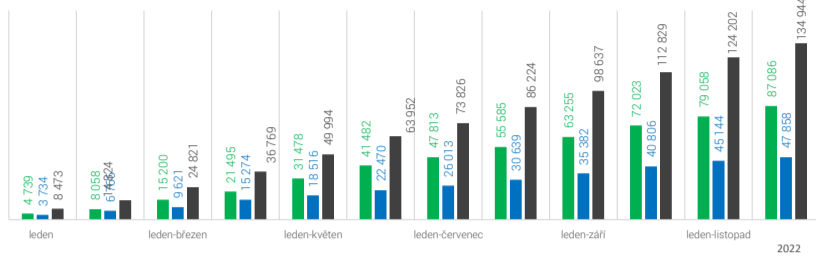

Výroba elektrických vozidel

v České republice

prosinec 2022

Osobní automobily

kategorie M1

leden-prosinec

kumulace

Celkem vyrobeno osobních automobilů	1 217 787	100%
z toho BEV	87 086	7,15%
z toho PHEV	47 858	3,93%
Celkem vyrobeno osobních elektrických vozidel	134 944	11,08%