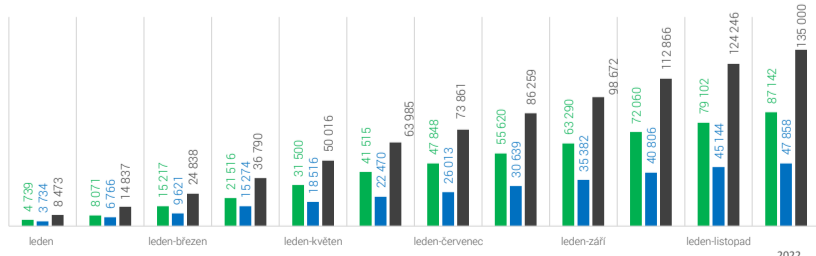

září Celkem vyrobeno autobusů	0
z toho BEV	0
z toho PHEV	0
Celkem vyrobeno elektrických autobusů	0

CELKEM Elektrická vozidla

kategorie M1, M2 a M3

leden-prosinec

kumulace

Celkem vyrobeno BEV	87 142
Celkem vyrobeno PHEV	47 858
Celkem vyrobeno elektrických vozidel	135 000