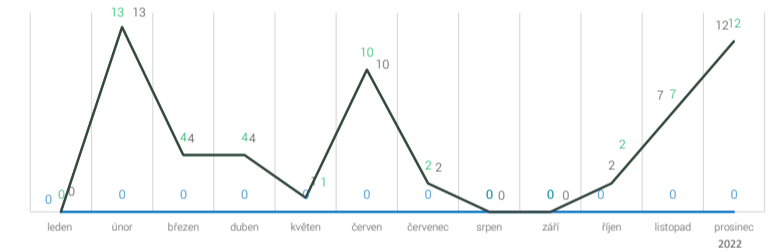

prosinec

měsíc

Celkem vyrobeno autobusů	463	100,0%
z toho BEV	12	2,59%
z toho PHEV	0	0,00%
Celkem vyrobeno elektrických autobusů	12	2,59%