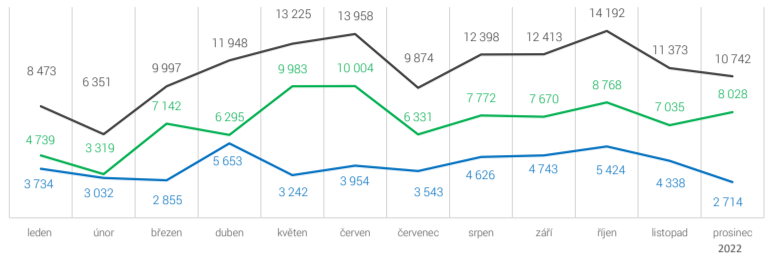

prosinec

měsíc

Celkem vyrobeno osobních automobilů	99 148	100%
z toho BEV	7 690	7,76%
z toho PHEV	2 714	2,74%
Celkem vyrobeno osobních elektrických vozidel	10 404	10,49%